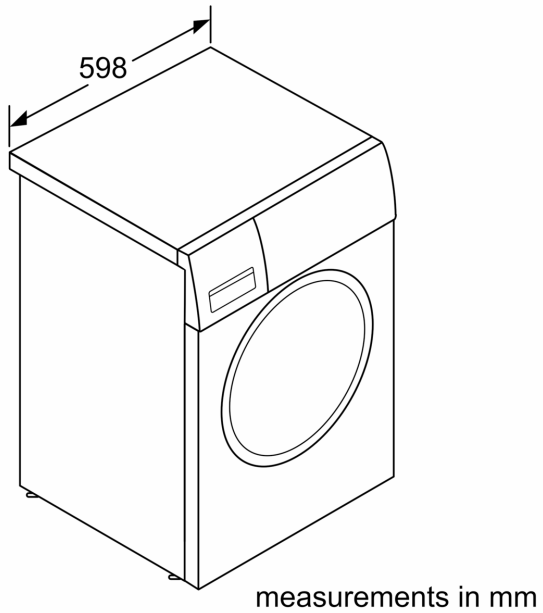

**Series 6, Máy giặt - Máy sấy, 10/6 kg,
1400 vòng/phút
WNA254U0SG**