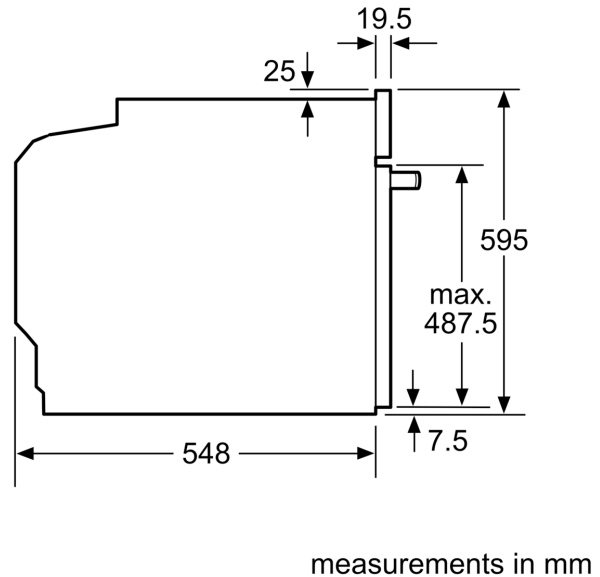

#### **Chức năng tiện ích**

- Tự động khởi động, điều khiển gia nhiệt
- Chương trình tự động AutoPilot 10
- chương trình hỗ trợ
- Làm nóng nhanh
- Hệ thống đèn Halogen bên trong lò
- Hệ thống quạt tản nhiệt
- Nhiệt độ cửa lò tối đa là 50 độ C
- Khóa trẻ em, Cảnh báo nhiệt dư
- Tiết kiệm năng lượng (theo tiêu chuẩn Châu Âu số 65/2014): A (dựa trên thang đo tiết kiệm năng lượng từ A+++ đến D). Mức tiêu thụ năng lượng mỗi chu kỳ ở chế độ thông thường là 0,97 kWh. Mức tiêu thụ năng lượng mỗi chu kỳ ở chế độ đối lưu bằng quạt: 0,81 kWh. Số lượng khoang: 1

#### **Thông số kỹ thuật**

- Chiều dài dây cáp: 120 cm
- Điện áp: 220 - 240 V
- Tổng công suất: 3.4 KW
- Kích thước lò (Cao x Rộng x Sâu): 595 mm x 594 mm x 548 mm
- Kích thước lắp đặt (Cao x Rộng x Sâu): 575 mm - 597 mm x 560 mm - 568 mm x 550 mm
- Vui lòng tham khảo kích thước phù hợp đã được cung cấp trong bản vẽ lắp đặt"
- Chúng tôi khuyên bạn nên chọn các sản phẩm bổ sung trong SeriesSER8, để đảm bảo sự kết hợp tối ưu cho các thiết bị lắp âm của bạn
- Khuyến cáo lựa chọn các thiết bị Series SER6 để đảm bảo sự kết hợp tối ưu cho các thiết bị lắp âm của bạn

**Series 6, Lò nướng âm tủ, 60 x 60 cm,  
Màu đen  
HBA5360B0K**

Measurements in mm

**A:** 19.5 mm  
**B:** Space for appliance connection 320 x 115 mm

Installation with a hob.