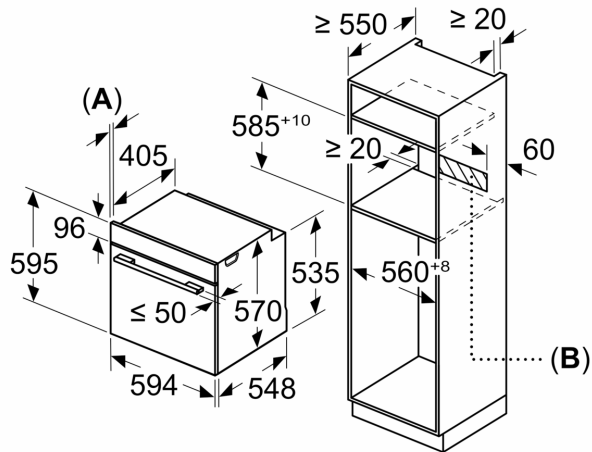

#### **Thông số kỹ thuật**

- Chiều dài dây cáp: 120 cm
- Điện áp: 220 - 240 V
- Tổng công suất: 3.4 KW
- Kích thước lò (Cao x Rộng x Sâu): 595 mm x 594 mm x 548 mm
- Kích thước lắp đặt (Cao x Rộng x Sâu): 575 mm - 597 mm x 560 mm - 568 mm x 550 mm
- Vui lòng tham khảo kích thước phù hợp đã được cung cấp trong bản vẽ lắp đặt"
- Chúng tôi khuyên bạn nên chọn các sản phẩm bổ sung trong SeriesSER8, để đảm bảo sự kết hợp tối ưu cho các thiết bị lắp âm của bạn
- Khuyến cáo lựa chọn các thiết bị Series SER6 để đảm bảo sự kết hợp tối ưu cho các thiết bị lắp âm của bạn

**Series 6, Lò nướng âm tủ, 60 x 60 cm,  
Màu đen  
HBA5360B0K**

Measurements in mm

**A:** 19.5 mm  
**B:** Space for appliance connection 320 x 115 mm

Installation with a hob.