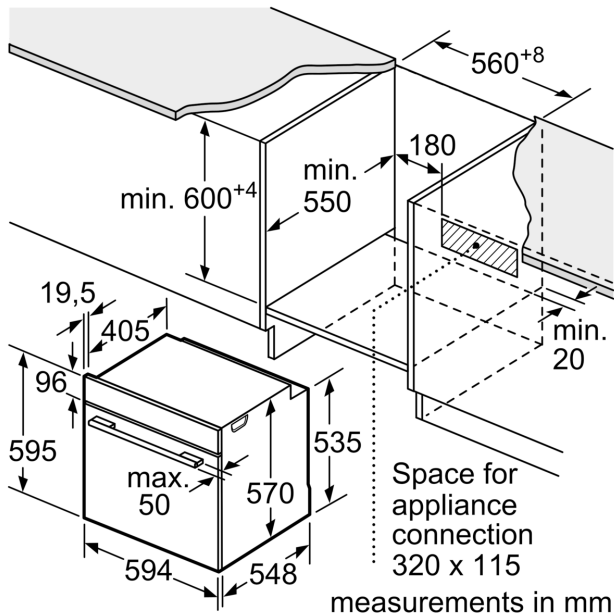

#### **Thiết kế**

- Điều khiển bằng nút vặn, Nút nhấn mở cửa
- Lò nướng với dung tích cực lớn và có lớp tráng men enamel xám
- Bảng điều khiển màn hình LCD (màu trắng)
- Đồng hồ điện tử
- Tay nắm cửa dạng thanh

#### **Chức năng tiện ích**

- Tự động khởi động, điều khiển gia nhiệt
- Chương trình tự động AutoPilot 10
- chương trình hỗ trợ
- Làm nóng nhanh
- Hệ thống đèn Halogen bên trong lò
- Hệ thống quạt tản nhiệt
- Nhiệt độ cửa lò tối đa là 50 độ C
- Khóa trẻ em, Cảnh báo nhiệt dư
- Tiết kiệm năng lượng (theo tiêu chuẩn Châu Âu số 65/2014): A (dựa trên thang đo tiết kiệm năng lượng từ A+++ đến D). Mức tiêu thụ năng lượng mỗi chu kỳ ở chế độ thông thường là 0,97 kWh. Mức tiêu thụ năng lượng mỗi chu kỳ ở chế độ đối lưu bằng quạt: 0,81 kWh. Số lượng khoang: 1

#### **Thông số kỹ thuật**

- Chiều dài dây cáp: 120 cm
- Điện áp: 220 - 240 V
- Tổng công suất: 3.4 KW
- Kích thước lò (Cao x Rộng x Sâu): 595 mm x 594 mm x 548 mm
- Kích thước lắp đặt (Cao x Rộng x Sâu): 575 mm - 597 mm x 560 mm - 568 mm x 550 mm
- Vui lòng tham khảo kích thước phù hợp đã được cung cấp trong bản vẽ lắp đặt"
- Chúng tôi khuyên bạn nên chọn các sản phẩm bổ sung trong SeriesSER8, để đảm bảo sự kết hợp tối ưu cho các thiết bị lắp âm của bạn
- Khuyến cáo lựa chọn các thiết bị Series SER6 để đảm bảo sự kết hợp tối ưu cho các thiết bị lắp âm của bạn

**Series 6, Lò nướng âm tủ, 60 x 60 cm,  
Màu đen  
HBA5360B0K**

Measurements in mm

**A:** 19.5 mm  
**B:** Space for appliance connection 320 x 115 mm

Installation with a hob.