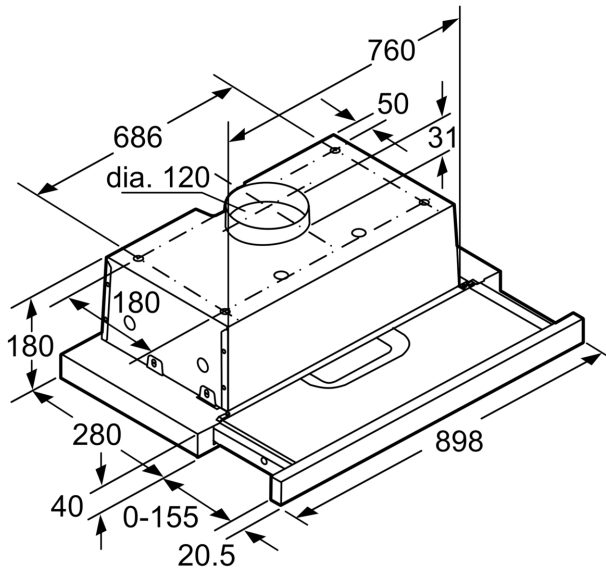

Typology:	Pull-out
Chiều dài dây nguồn:	150.0 cm
Kích thước hốc tối thiểu cần thiết để cài đặt (HxWxD):	140mm x 760.0mm x 280mm mm
Khối lượng:	8.3 kg
Loại điều khiển:	cơ
Số lượng cài đặt tốc độ:	3
Max. air extraction:	368 m ³ /h
Max. air recirculation:	140 m ³ /h
Số lượng đèn:	2
Độ ồn:	68 dB(A) re 1pW
Đường kính cửa thoát khí:	120 mm
Vật liệu lọc dầu mỡ:	Bộ lọc bằng nhôm có thể giặt được
Bộ lọc mùi:	No
Chế độ thông gió:	Có thể chuyển đổi
Phụ kiện tùy chọn:	DHZ2600
Loại đèn sử dụng:	Đèn LED
Grease filter type:	Kassette
Công suất:	146 W
Bảo vệ cầu chì:	KSA A
Điện áp:	220-240 V
Frequency:	60; 50 Hz
Loại ổ cắm:	Phích cắm Gardy có nối đất
Kiểu cài đặt:	Âm tủ
Chất liệu của vật thể:	Sơn mài
Loại ổ cắm:	Phích cắm Gardy có nối đất
Dimensions of the product, with chimney (if exists) (in):	x x
Dimensions of the packed product:	9.44 x 13.77 x 36.61
Net weight:	18.000 lbs
Gross weight:	23.000 lbs
Motor location:	Integrated motor in hood body
Cánh đảo gió không hồi lưu:	Yes
Chiều dài dây nguồn:	150.0 cm
Dimensions of the product, with chimney (if exists):	180 x 898.0 x 280.0 mm
Dimensions of the packed product (HxWxD):	240 x 350 x 930 mm
Khối lượng:	8.3 kg
Gross weight:	10.4 kg

Thông số kỹ thuật

- Kích thước sản phẩm (Cao x Rộng x Sâu): 180 x 898 x 280 mm
- Kích thước lắp đặt (Cao x Rộng x Sâu): 140 x 760 x 280 mm
- Thích hợp hút xả thải (ống thoát) hoặc tuần hoàn
- Thích hợp lắp đặt bên trong các loại tủ treo tường (90cm)
- Tổng công suất: 146 W
- Đường kính ống dẫn khí: 120 hoặc 120 mm

**Series 4, telescopic cooker hood, 90 cm, Silver
DFT93AC50**

measurements in mm

measurements in mm

measurements in mm