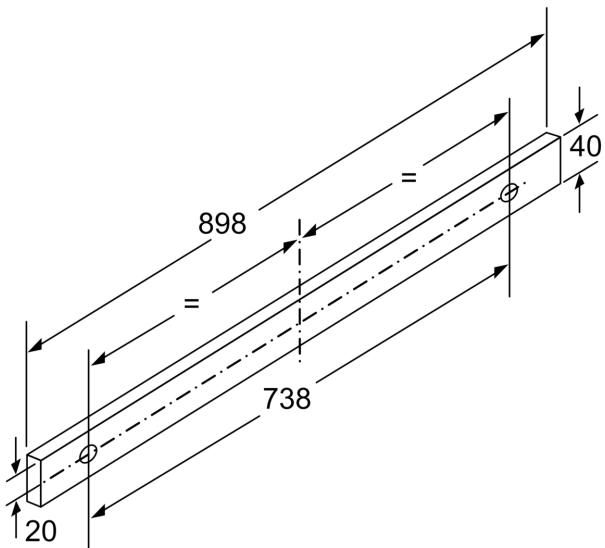

Thông số kỹ thuật

- Kích thước sản phẩm (Cao x Rộng x Sâu): 180 x 898 x 280 mm
- Kích thước lắp đặt (Cao x Rộng x Sâu): 140 x 760 x 280 mm
- Thích hợp hút xả thải (ống thoát) hoặc tuần hoàn
- Thích hợp lắp đặt bên trong các loại tủ treo tường (90cm)
- Tổng công suất: 146 W
- Đường kính ống dẫn khí: 120 hoặc 120 mm

**Series 4, telescopic cooker hood, 90 cm, Silver
DFT93AC50**

measurements in mm

measurements in mm

measurements in mm