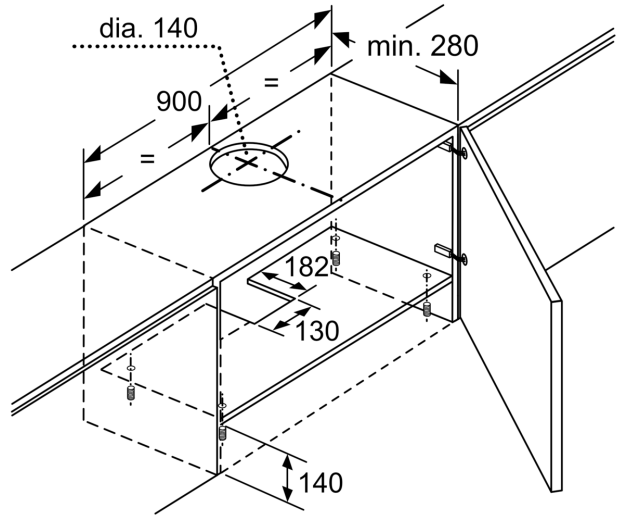

Typology:	Pull-out
Chiều dài dây nguồn:	150.0 cm
Kích thước hốc tối thiểu cần thiết để cài đặt (HxWxD):	140mm x 760.0mm x 280mm mm
Khối lượng:	8.3 kg
Loại điều khiển:	cơ
Số lượng cài đặt tốc độ:	3
Max. air extraction:	368 m ³ /h
Max. air recirculation:	140 m ³ /h
Số lượng đèn:	2
Độ ồn:	68 dB(A) re 1pW
Đường kính cửa thoát khí:	120 mm
Vật liệu lọc dầu mỡ:	Bộ lọc bằng nhôm có thể giặt được
Bộ lọc mùi:	No
Chế độ thông gió:	Có thể chuyển đổi
Phụ kiện tùy chọn:	DHZ2600
Loại đèn sử dụng:	Đèn LED
Grease filter type:	Kassette
Công suất:	146 W
Bảo vệ cầu chì:	KSA A
Điện áp:	220-240 V
Frequency:	60; 50 Hz
Loại ổ cắm:	Phích cắm Gardy có nối đất
Kiểu cài đặt:	Âm tủ
Chất liệu của vật thể:	Sơn mài
Loại ổ cắm:	Phích cắm Gardy có nối đất
Dimensions of the product, with chimney (if exists) (in):	x x
Dimensions of the packed product:	9.44 x 13.77 x 36.61
Net weight:	18.000 lbs
Gross weight:	23.000 lbs
Motor location:	Integrated motor in hood body
Cánh đảo gió không hồi lưu:	Yes
Chiều dài dây nguồn:	150.0 cm
Dimensions of the product, with chimney (if exists):	180 x 898.0 x 280.0 mm
Dimensions of the packed product (HxWxD):	240 x 350 x 930 mm
Khối lượng:	8.3 kg
Gross weight:	10.4 kg

Thông số kỹ thuật

- Kích thước sản phẩm (Cao x Rộng x Sâu): 180 x 898 x 280 mm
- Kích thước lắp đặt (Cao x Rộng x Sâu): 140 x 760 x 280 mm
- Thích hợp hút xả thải (ống thoát) hoặc tuần hoàn
- Thích hợp lắp đặt bên trong các loại tủ treo tường (90cm)
- Tổng công suất: 146 W
- Đường kính ống dẫn khí: 120 hoặc 120 mm

**Series 4, telescopic cooker hood, 90 cm, Silver
DFT93AC50**

measurements in mm

measurements in mm

measurements in mm