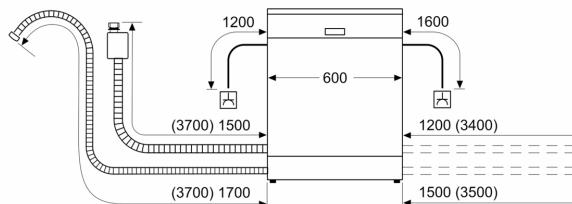

Hệ thống Giá và Khay đựng

- 6 giá đỡ đĩa có thể gấp lại trong khay trên cùng
- Hệ thống khay Vario
- Hệ thống khay VarioDrawer Pro
- Bánh xe có độ ma sát thấp trên giá dưới và mức tải thứ 3
- Rack Stopper để tránh trật bánh của khay dưới cùng
- Rackmatic có thể điều chỉnh độ cao khay trên cùng (3 tầng)
- 8 FlexTines trong khay dưới cùng
- 2 kệ cốc trong khay trên cùng
- 2 kệ cốc trong khay dưới cùng

Series 4, Máy rửa chén độc lập, 60 cm, Màu Inox để vệ sinh SMS4ECI14E

measurements in mm

socket
() values with extension kit