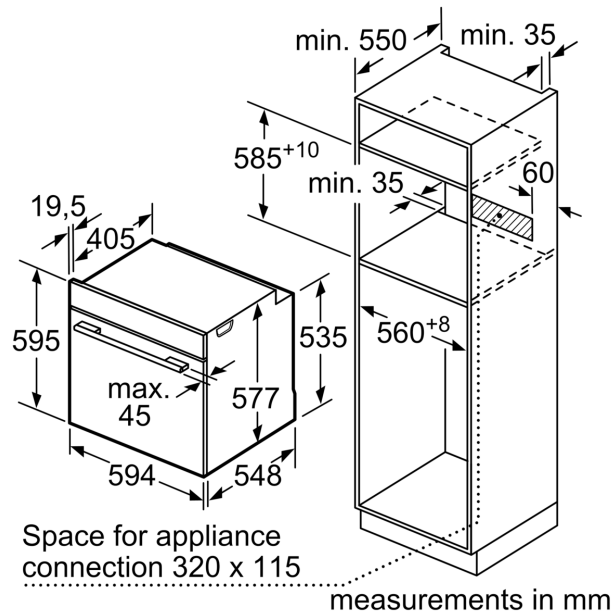

Thông số kỹ thuật

- Kích thước lò (Cao x Rộng x Sâu): 595 mm x 594 mm x 548 mm
- Kích thước lắp đặt (Cao x Rộng x Sâu): 575 mm - 597 mm x 560 mm - 568 mm x 550 mm
- Chiều dài dây cáp: 120 cm
- Điện áp: 220 - 240 V
- Tổng công suất: 3.6 KW
- Vui lòng tham khảo kích thước phù hợp đã được cung cấp trong bản vẽ lắp đặt"
- Chúng tôi khuyên bạn nên chọn các sản phẩm bổ sung trong SeriesSER8, để đảm bảo sự kết hợp tối ưu cho các thiết bị lắp âm của bạn
- Khuyến cáo lựa chọn các thiết bị Series SER8 để đảm bảo sự kết hợp tối ưu cho các thiết bị lắp âm của bạn

**Series 8, Lò nướng âm tủ, 60 x 60 cm,
Màu đen
HBG634BB1B**

measurements in mm

Space for appliance connection 320 x 115

measurements in mm

If the appliance will be installed underneath a hob, the following worktop thicknesses (including substructure if necessary) must be taken into account.

Space for appliance connection 320 x 115

measurements in mm