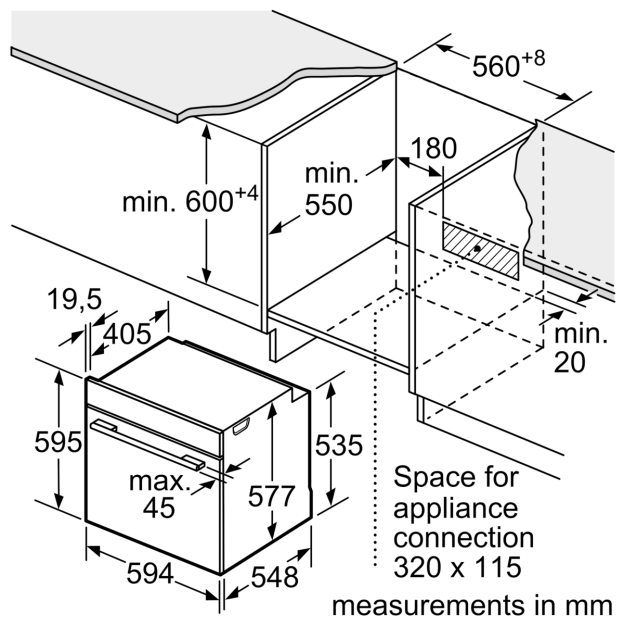

Thông số kỹ thuật

- Kích thước lò (Cao x Rộng x Sâu): 595 mm x 594 mm x 548 mm
- Kích thước lắp đặt (Cao x Rộng x Sâu): 575 mm - 597 mm x 560 mm - 568 mm x 550 mm
- Chiều dài dây cáp: 120 cm
- Điện áp: 220 - 240 V
- Tổng công suất: 3.6 KW
- Vui lòng tham khảo kích thước phù hợp đã được cung cấp trong bản vẽ lắp đặt"
- Chúng tôi khuyên bạn nên chọn các sản phẩm bổ sung trong SeriesSER8, để đảm bảo sự kết hợp tối ưu cho các thiết bị lắp âm của bạn
- Khuyến cáo lựa chọn các thiết bị Series SER8 để đảm bảo sự kết hợp tối ưu cho các thiết bị lắp âm của bạn

**Series 8, Lò nướng âm tủ, 60 x 60 cm,
Màu đen
HBG634BB1B**

measurements in mm

Space for appliance connection 320 x 115

measurements in mm

If the appliance will be installed underneath a hob, the following worktop thicknesses (including substructure if necessary) must be taken into account.

| Hob type | min. worktop thickness | |
|----------------------------|------------------------|-------|
| | fitted | flush |
| Induction hob | 37 mm | 38 mm |
| Full surface Induction hob | 47 mm | 48 mm |
| Gas hob | 30 mm | 38 mm |
| Electric hob | 27 mm | 30 mm |

Space for appliance connection 320 x 115

measurements in mm