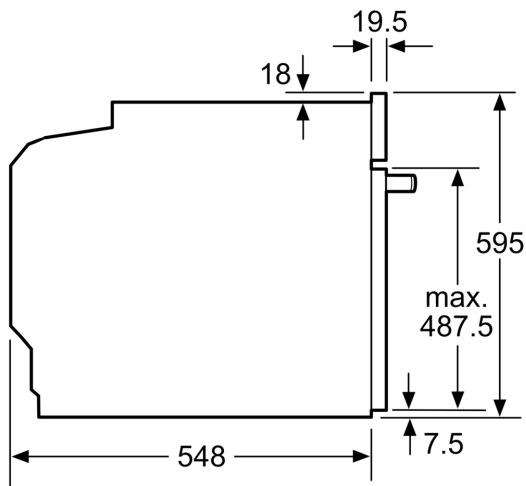

Thiết kế

- Màn hình TFT màu 2,5 inch hiển thị ký hiệu kết hợp các nút điều khiển cảm ứng
- Nút xoay màu đen
- Tay nắm cửa dạng thanh
- Lòng trong lò tráng men Enamel Anthracite

Chức năng tiện ích

- Đồng hồ điện tử
- Mặt trong cửa cửa được lắp kính thủy tinh
- Cửa lò với công nghệ SoftOpen và SoftClose, mở xuống phía dưới
- Làm nóng nhanh
- Trang bị đèn Halogen chiếu sáng bên trong lò, có công tắc để chiếu sáng lò nướng
- Hệ thống quạt tản nhiệt
- Nhiệt độ cửa thấp
- Khóa an toàn trẻ em, Tự tắt khi không sử dụng, Cảnh báo nhiệt dư, Nút Khởi động/Dừng, Công tắc cửa
- Ví nướng kết hợp, khay đa năng
- Mức tiết kiệm năng lượng (theo tiêu chuẩn Châu Âu số 65/2014): A+ (dựa trên thang đo tiết kiệm năng lượng từ A+++ đến D). Mức tiêu thụ năng lượng mỗi chu kỳ ở chế độ thông thường là 0,87 kWh. Mức tiêu thụ năng lượng mỗi chu kỳ ở chế độ quạt đối lưu: 0,69 kWh.

Thông số kỹ thuật

- Kích thước lò (Cao x Rộng x Sâu): 595 mm x 594 mm x 548 mm
- Kích thước lắp đặt (Cao x Rộng x Sâu): 575 mm - 597 mm x 560 mm - 568 mm x 550 mm
- Chiều dài dây cáp: 120 cm
- Điện áp: 220 - 240 V
- Tổng công suất: 3.6 KW
- Vui lòng tham khảo kích thước phù hợp đã được cung cấp trong bản vẽ lắp đặt"
- Chúng tôi khuyên bạn nên chọn các sản phẩm bổ sung trong SeriesSER8, để đảm bảo sự kết hợp tối ưu cho các thiết bị lắp âm của bạn
- Khuyến cáo lựa chọn các thiết bị Series SER8 để đảm bảo sự kết hợp tối ưu cho các thiết bị lắp âm của bạn

**Series 8, Lò nướng âm tủ, 60 x 60 cm,
Màu đen
HBG634BB1B**

measurements in mm

Space for appliance connection 320 x 115

measurements in mm

If the appliance will be installed underneath a hob, the following worktop thicknesses (including substructure if necessary) must be taken into account.