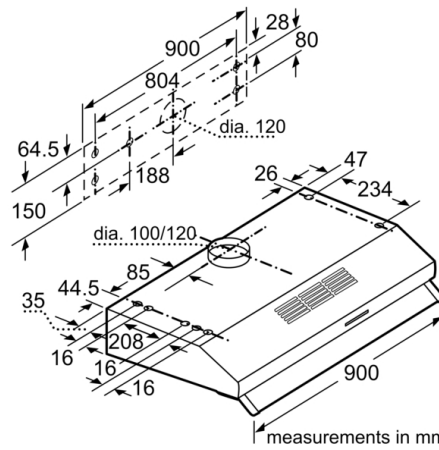

Dimensions of the product, with chimney (if exists) : 150 x 900.0 x 482.0 mm

Dimensions of the packed product (HxWxD) : 270 x 1040 x 650 mm

Net weight : 11,0 kg

Gross weight : 12,3 kg

**Series 2, built-under cooker hood, 90 cm, Thép không gỉ  
DHU935HB**

**Máy hút mùi lắp dưới tủ: tiết kiệm không gian bằng cách lắp đặt máy hút mùi phía dưới tủ bếp hoặc trên tường**

---

**Hiệu suất**

- Công suất hút tối đa theo tiêu chuẩn EN 61591: 210 m<sup>3</sup>/h
- Độ ồn tối đa với chế độ hút xả thải theo tiêu chuẩn EN 60704-2-13: 71 dB đối với chế độ hút thông thường (58 dB (A) re 20 µPa áp suất âm)
- 3 mức công suất hút

**Thiết kế**

**Chức năng tiện ích**

- Tấm lưới lọc dầu mỡ bằng kim loại, có thể làm sạch bằng máy rửa chén

**Thông số kỹ thuật**

- Kích thước sản phẩm (Cao x Rộng x Sâu): 150 x 900 x 482 mm
- Thích hợp hút xả thải (ống thoát) hoặc tuần hoàn
- Đường kính ống dẫn khí: 120 mm

**Series 2, built-under cooker hood, 90 cm, Thép không gỉ**  
**DHU935HB**

measurements in mm

measurements in mm

measurements in mm