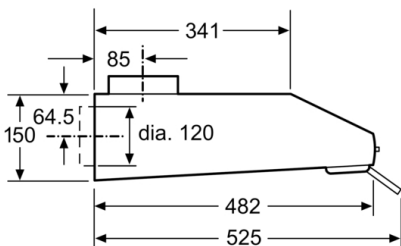

Dimensions of the product, with chimney (if exists) : 150 x 900.0 x 482.0 mm

Dimensions of the packed product (HxWxD) : 270 x 1040 x 650 mm

Net weight : 11,0 kg

Gross weight : 12,3 kg

**Series 2, built-under cooker hood, 90 cm, Thép không gỉ  
DHU935HB**

**Thiết kế**

**Chức năng tiện ích**

- Tấm lưới lọc dầu mỡ bằng kim loại, có thể làm sạch bằng máy rửa chén

**Thông số kỹ thuật**

- Kích thước sản phẩm (Cao x Rộng x Sâu): 150 x 900 x 482 mm
- Thích hợp hút xả thải (ống thoát) hoặc tuần hoàn
- Đường kính ống dẫn khí: 120 mm

**Series 2, built-under cooker hood, 90 cm, Thép không gỉ**  
**DHU935HB**

measurements in mm

measurements in mm

measurements in mm