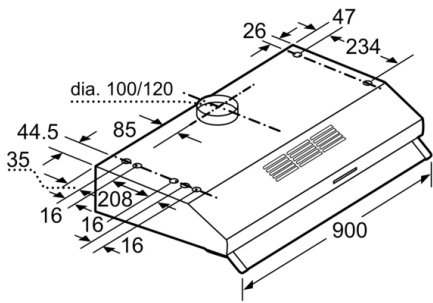

Dimensions of the packed product : 10.62 x 40.94 x 25.59

Net weight : 24,000 lbs

Gross weight : 27,000 lbs

Motor location : Integrated motor in hood body

Cánh đảo gió không hồi lưu : No

Length electrical supply cord : 130 cm

Dimensions of the product, with chimney (if exists) : 150 x 900.0 x 482.0 mm

Dimensions of the packed product (HxWxD) : 270 x 1040 x 650 mm

Net weight : 11,0 kg

Gross weight : 12,3 kg

**Series 2, built-under cooker hood, 90 cm, Thép không gỉ  
DHU935HB**

**Thiết kế**

**Chức năng tiện ích**

- Tấm lưới lọc dầu mỡ bằng kim loại, có thể làm sạch bằng máy rửa chén

**Thông số kỹ thuật**

- Kích thước sản phẩm (Cao x Rộng x Sâu): 150 x 900 x 482 mm
- Thích hợp hút xả thải (ống thoát) hoặc tuần hoàn
- Đường kính ống dẫn khí: 120 mm

**Series 2, built-under cooker hood, 90 cm, Thép không gỉ**  
**DHU935HB**

measurements in mm

measurements in mm

measurements in mm