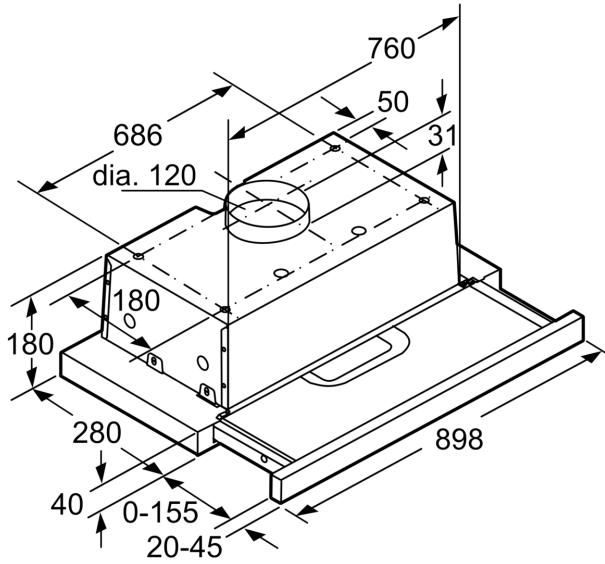

Typology:	Pull-out
Chiều dài dây nguồn:	200.0 cm
Kích thước hốc tối thiểu cần thiết để cài đặt (HxWxD):	140mm x 850.0mm x 280mm mm
Khối lượng:	8.3 kg
Loại điều khiển:	cơ
Số lượng cài đặt tốc độ:	3
Max. air extraction:	380 m ³ /h
Max. air recirculation:	200 m ³ /h
Số lượng đèn:	2
Đường kính cửa thoát khí:	120 mm
Vật liệu lọc dầu mỡ:	Bộ lọc bằng nhôm có thể giặt được
Bộ lọc mùi:	No
Chế độ thông gió:	Có thể chuyển đổi
Phụ kiện tùy chọn:	DHZ2600
Loại đèn sử dụng:	Đèn LED
Tổng công suất của đèn:	6 W
Grease filter type:	Kassette
Công suất:	136 W
Bảo vệ cầu chì:	10 A
Điện áp:	220-240 V
Frequency:	50 Hz
Loại ổ cắm:	Phích cắm GB
Kiểu cài đặt:	Âm tủ
Chất liệu của vật thể:	Sơn mài
Loại ổ cắm:	Phích cắm GB
Dimensions of the product, with chimney (if exists) (in):	x x
Dimensions of the packed product:	9.44 x 13.77 x 37.00
Net weight:	18.000 lbs
Gross weight:	22.000 lbs
Motor location:	Integrated motor in hood body
Cánh đảo gió không hồi lưu:	No
Chiều dài dây nguồn:	200.0 cm
Dimensions of the product, with chimney (if exists):	180 x 898.0 x 300.0 mm
Dimensions of the packed product (HxWxD):	240 x 350 x 940 mm
Khối lượng:	8.3 kg
Gross weight:	9.8 kg

Thiết kế

- Máy hút mùi dạng thanh trượt bằng thép không gỉ
- Điều khiển bằng nút bấm

Chức năng tiện ích

- 2 x Hệ thống đèn LED điểm chiếu (spotlight) 3W
- Tấm lưới lọc dầu mỡ bằng kim loại, có thể làm sạch bằng máy rửa chén
- Mức tiết kiệm năng lượng theo tiêu chuẩn Châu Âu: C (dựa trên thang đo tiết kiệm năng lượng từ A+++ đến D)

Thông số kỹ thuật

- Lắp đặt vào tủ bếp âm tường đặc biệt (90cm)
- Thích hợp hút xả thải (ống thoát) hoặc tuần hoàn
- Kích thước sản phẩm (Cao x Rộng x Sâu): 180 x 898 x 300 mm
- Kích thước âm tủ (Cao x Rộng x Sâu): 162 x 526 x 290 mm
- Công suất: 136 W
- Chiều dài dây cáp: 200 cm
- Không có phích cắm

**Series 4, Máy hút mùi âm tủ, 90 cm,
Thép không gỉ
DHI923GSG**

measurements in mm