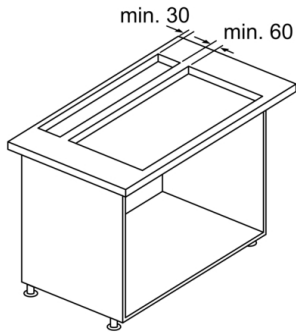

Series 8, Máy hút mùi âm bàn, 90 cm, Vòm kính đen
DDD97BM60B

Combination with electric hob

For use with gas hob see drawing
"Combination with gas hob".
measurements in mm