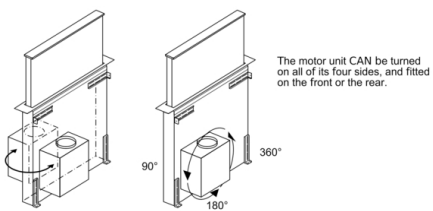

Thông số kỹ thuật

- Kích thước lắp đặt với chế độ xả thải (Cao x Rộng x Sâu):
738-1038 x 918 x 268 mm
- Kích thước lắp đặt với chế độ tuần hoàn (Cao x Rộng x Sâu):
738-1038 x 918 x 2681 mm
- Có thể lắp đặt âm bàn hoặc trên mặt phẳng
- Thích hợp hút xả thải (ống thoát) hoặc tuần hoàn
- Trong khi sử dụng chế độ tuần hoàn của thiết bị, không được phép dùng kết hợp với bếp gas.
- Để thiết bị có thể hút mùi tuần hoàn, cần có bộ lọc tuần hoàn tiêu chuẩn (phụ kiện)
- Tổng công suất: 317 W

Series 8, Máy hút mùi âm bàn, 90 cm, Vòm kính đen
DDD97BM60B

Combination with electric hob

For use with gas hob see drawing
 "Combination with gas hob".
 measurements in mm

For flush installation in stone and granite
 work surfaces
 measurements in mm