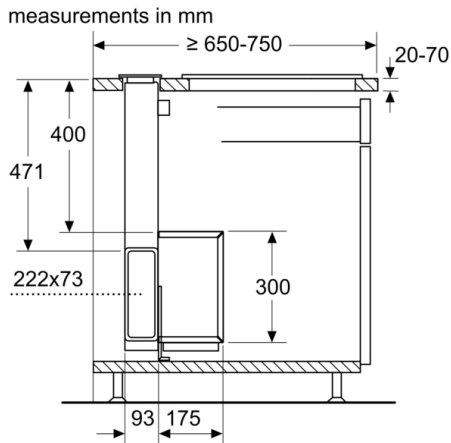

Cánh đảo gió không hồi lưu : No

Length electrical supply cord : 150 cm

Dimensions of the product, with chimney (if exists) : x 918.0 x 268.0 mm

Dimensions of the packed product (HxWxD) : 433 x 968 x 1005 mm

Thông số kỹ thuật

- Kích thước lắp đặt với chế độ xả thải (Cao x Rộng x Sâu):
738-1038 x 918 x 268 mm
- Kích thước lắp đặt với chế độ tuần hoàn (Cao x Rộng x Sâu):
738-1038 x 918 x 2681 mm
- Có thể lắp đặt âm bàn hoặc trên mặt phẳng
- Thích hợp hút xả thải (ống thoát) hoặc tuần hoàn
- Trong khi sử dụng chế độ tuần hoàn của thiết bị, không được phép dùng kết hợp với bếp gas.
- Để thiết bị có thể hút mùi tuần hoàn, cần có bộ lọc tuần hoàn tiêu chuẩn (phụ kiện)
- Tổng công suất: 317 W

Series 8, Máy hút mùi âm bàn, 90 cm, Vòm kính đen
DDD97BM60B

Combination with electric hob

For use with gas hob see drawing
 "Combination with gas hob".
 measurements in mm

For flush installation in stone and granite
 work surfaces
 measurements in mm

* 650 mm depth only in combination with slim hobs.

** min. 750 mm for hobs with 500 mm cut-out depth.

measurements in mm