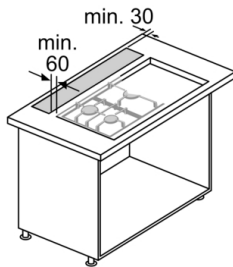

**Series 8, Máy hút mùi âm bàn, 90 cm, Vòm kính đen
DDD97BM60B**

Combination with gas hob 75 cm

Use with gas hob only possible in air extraction mode.
Total maximum output: 11.9 kW
Maximum output of wok 4.2 kW.
Total maximum output of rear hobs: 4.7 kW

measurements in mm