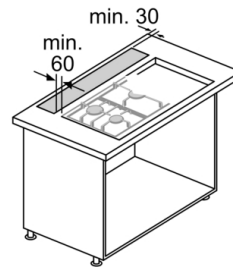

Thông số kỹ thuật

- Kích thước lắp đặt với chế độ xả thải (Cao x Rộng x Sâu):
738-1038 x 918 x 268 mm
- Kích thước lắp đặt với chế độ tuần hoàn (Cao x Rộng x Sâu):
738-1038 x 918 x 2681 mm
- Có thể lắp đặt âm bàn hoặc trên mặt phẳng
- Thích hợp hút xả thải (ống thoát) hoặc tuần hoàn
- Trong khi sử dụng chế độ tuần hoàn của thiết bị, không được phép dùng kết hợp với bếp gas.
- Để thiết bị có thể hút mùi tuần hoàn, cần có bộ lọc tuần hoàn tiêu chuẩn (phụ kiện)
- Tổng công suất: 317 W

The motor unit can be fitted at
 a maximum distance of three metres
 from the appliance.
 (Special accessory required)

**Series 8, Máy hút mùi âm bàn, 90 cm, Vòm kính đen
DDD97BM60B**

Combination with gas hob 75 cm

Use with gas hob only possible in air extraction mode.
Total maximum output: 11.9 kW
Maximum output of wok 4.2 kW.
Total maximum output of rear hobs: 4.7 kW

measurements in mm

Combination with gas hob 90 cm

* 650 mm depth only in combination with slim hobs.

** min. 750 mm for hobs with 500 mm cut-out depth.

measurements in mm