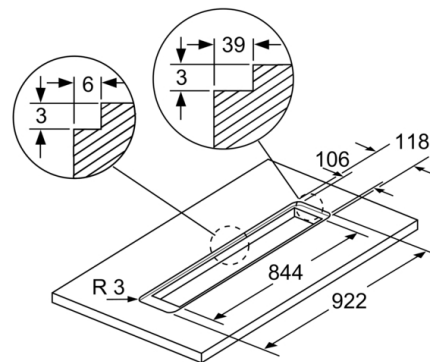

Thông số kỹ thuật

- Kích thước lắp đặt với chế độ xả thải (Cao x Rộng x Sâu):
738-1038 x 918 x 268 mm
- Kích thước lắp đặt với chế độ tuần hoàn (Cao x Rộng x Sâu):
738-1038 x 918 x 2681 mm
- Có thể lắp đặt âm bàn hoặc trên mặt phẳng
- Thích hợp hút xả thải (ống thoát) hoặc tuần hoàn
- Trong khi sử dụng chế độ tuần hoàn của thiết bị, không được phép dùng kết hợp với bếp gas.
- Để thiết bị có thể hút mùi tuần hoàn, cần có bộ lọc tuần hoàn tiêu chuẩn (phụ kiện)
- Tổng công suất: 317 W

Series 8, Máy hút mùi âm bàn, 90 cm, Vòm kính đen
DDD97BM60B

Combination with electric hob

For use with gas hob see drawing
 "Combination with gas hob".
 measurements in mm

For flush installation in stone and granite
 work surfaces
 measurements in mm