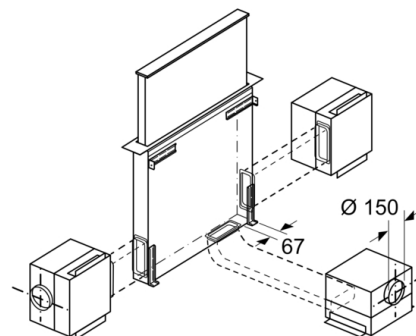

Thông số kỹ thuật

- Kích thước lắp đặt với chế độ xả thải (Cao x Rộng x Sâu):
738-1038 x 918 x 268 mm
- Kích thước lắp đặt với chế độ tuần hoàn (Cao x Rộng x Sâu):
738-1038 x 918 x 2681 mm
- Có thể lắp đặt âm bàn hoặc trên mặt phẳng
- Thích hợp hút xả thải (ống thoát) hoặc tuần hoàn
- Trong khi sử dụng chế độ tuần hoàn của thiết bị, không được phép dùng kết hợp với bếp gas.
- Để thiết bị có thể hút mùi tuần hoàn, cần có bộ lọc tuần hoàn tiêu chuẩn (phụ kiện)
- Tổng công suất: 317 W

Series 8, Máy hút mùi âm bàn, 90 cm, Vòm kính đen
DDD97BM60B

Combination with electric hob

For use with gas hob see drawing
 "Combination with gas hob".
 measurements in mm

For flush installation in stone and granite
 work surfaces
 measurements in mm

The motor unit can be fitted at
 a maximum distance of three metres
 from the appliance.
 (Special accessory required)

**Series 8, Máy hút mùi âm bàn, 90 cm, Vòm kính đen
DDD97BM60B**

Combination with gas hob 75 cm

* 650 mm depth only in combination with slim hobs.

** min. 750 mm for hobs with 500 mm cut-out depth.

measurements in mm