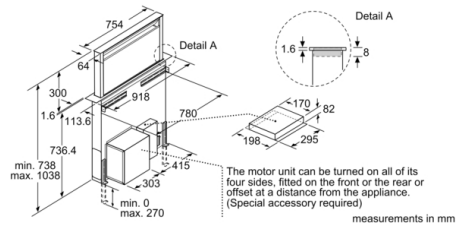

Thông số kỹ thuật

- Kích thước lắp đặt với chế độ xả thải (Cao x Rộng x Sâu):
738-1038 x 918 x 268 mm
- Kích thước lắp đặt với chế độ tuần hoàn (Cao x Rộng x Sâu):
738-1038 x 918 x 2681 mm
- Có thể lắp đặt âm bàn hoặc trên mặt phẳng
- Thích hợp hút xả thải (ống thoát) hoặc tuần hoàn
- Trong khi sử dụng chế độ tuần hoàn của thiết bị, không được phép dùng kết hợp với bếp gas.
- Để thiết bị có thể hút mùi tuần hoàn, cần có bộ lọc tuần hoàn tiêu chuẩn (phụ kiện)
- Tổng công suất: 317 W

Series 8, Máy hút mùi âm bàn, 90 cm, Vòm kính đen
DDD97BM60B

Combination with electric hob

For use with gas hob see drawing
 "Combination with gas hob".
 measurements in mm

For flush installation in stone and granite
 work surfaces
 measurements in mm