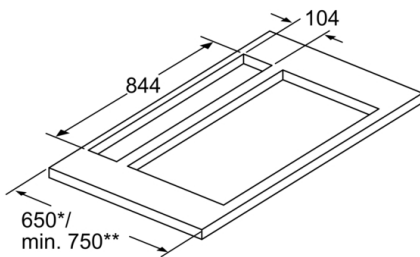

Thông số kỹ thuật

- Kích thước lắp đặt với chế độ xả thải (Cao x Rộng x Sâu):
738-1038 x 918 x 268 mm
- Kích thước lắp đặt với chế độ tuần hoàn (Cao x Rộng x Sâu):
738-1038 x 918 x 2681 mm
- Có thể lắp đặt âm bàn hoặc trên mặt phẳng
- Thích hợp hút xả thải (ống thoát) hoặc tuần hoàn
- Trong khi sử dụng chế độ tuần hoàn của thiết bị, không được phép dùng kết hợp với bếp gas.
- Để thiết bị có thể hút mùi tuần hoàn, cần có bộ lọc tuần hoàn tiêu chuẩn (phụ kiện)
- Tổng công suất: 317 W

Use with gas hob only possible in air extraction mode.
Total maximum output: 11.9 kW
Maximum output of wok 4.2 kW.
Total maximum output of rear hobs: 4.7 kW

measurements in mm

Combination with gas hob 90 cm

Use with gas hob only possible in air extraction mode.
Total maximum output: 13.7 kW
Maximum output of wok 6 kW.
Total maximum output of rear hobs: 4.7 kW

measurements in mm

Only install one side of the appliance at least 50 mm from a high-sided unit or a wall.

* 650 mm depth only in combination with slim hobs.

** min. 750 mm for hobs with 500 mm cut-out depth.

measurements in mm